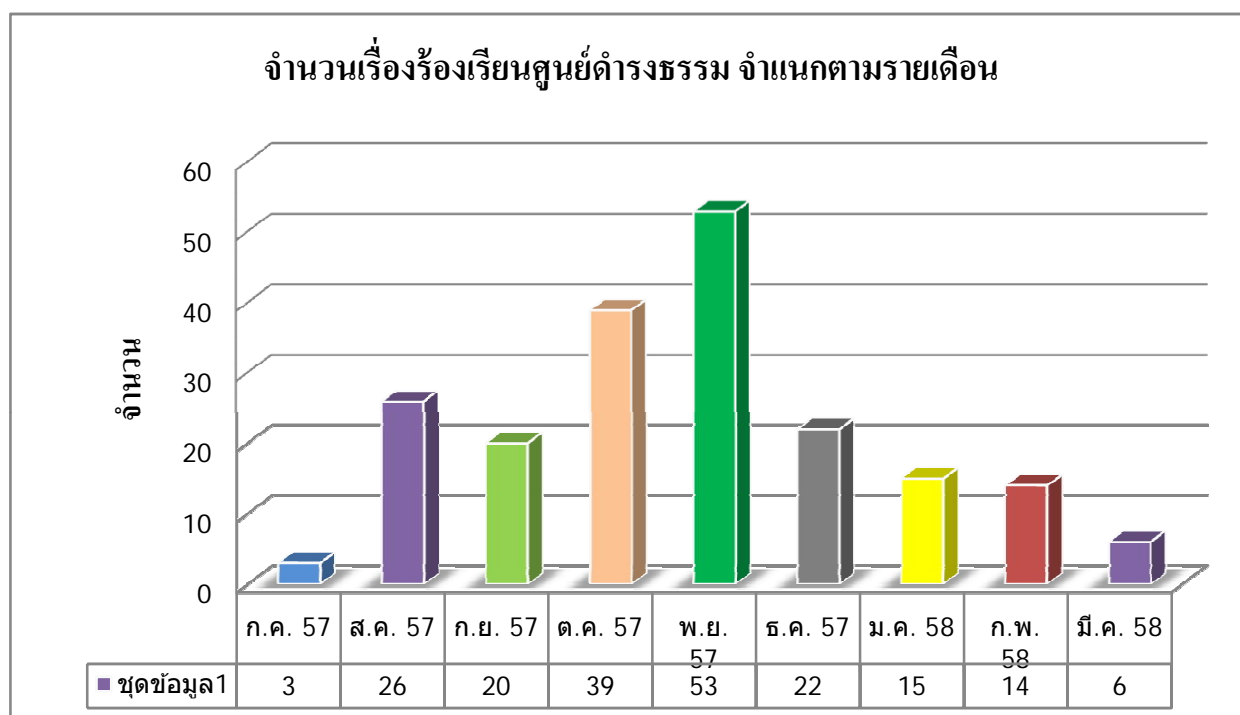

เดือน	จำนวนคน
ก.ค. 57	3
ส.ค. 57	26
ก.ย. 57	20
ต.ค. 57	39
พ.ย. 57	53
ธ.ค. 57	22
ม.ค. 58	15
ก.พ. 58	14
มี.ค. 58	6

หมายเหตุ*เดือนกรกฎาคม เริ่มเก็บข้อมูลวันที่ 28 กรกฎาคม 2557
เก็บข้อมูลถึงวันที่ 13 มีนาคม 2558